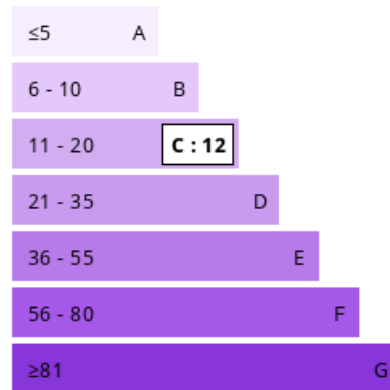

Émission de gaz à effet de serre

Faible émission de GES

Forte émission de GES (kg CO₂/m².an)