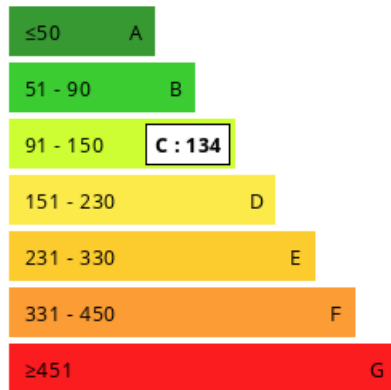

945 000 €

193 m²

6 pièces

Vence

Surface 193.00 m²
Pièces 6
Niveaux 2
Vue Mer
Exposition Sud
Assainissement Tout à l'égout

Référence VM298 Sur les hauteurs de Vence , belle villa de deux appartements (surface totale 193 m²) bénéficiant d'une superbe vue mer panoramique. 4 Chambres (12,10m²,13,10m², 12,60m² et 18m²) 2 Séjours (24,60m² et 46,90m²) 2 Cuisines indépendantes Terrain clos et paysagé de 1275m² Assainissement raccordé au tout à l'égout Les deux appartements communiquent également de l'intérieur offrant la possibilité d'un seul appartement de 193m².

Alain AGENCE IMMOBILIER
RENAULD
immobilier.renault@orange.fr
04 93 58 05 54

Consommations énergétiques

Logement économe

Logement énergivore (kWh/m².an)

Émission de gaz à effet de serre

Faible émission de GES